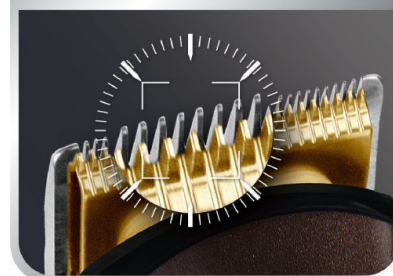

ROWENTA®

TRIM & STYLE

TRIM & STYLE 12 IN 1
TN9160FO

**VÁŠ IDEÁLNÍ POMOČNÍK PRO DOKONALÉ VÝSLEDKY
ZASTŘIHOVÁNÍ, DOKONCE I VE SPRŠE**

Ostré čepele s dlouhou životností

Titanový povrch pohyblivé čepele zvyšuje odolnost a zajišťuje skvělé výsledky zastřihování po dlouhou dobu. Chrání původní vysokou ostrost čepele, neboť je třikrát tvrdší než nerezová ocel.

**TITANIUM
COATING**

Udržujte dokonalý vzhled svých vlasů, vousů a chloupků se zastříhovačem Trim & Style Wet & Dry. Jeho vysokorychlostní motor a čepel s titanovým povrchem zajistí perfektní stříh v jediném kroku a technologie Wet & Dry umožní komfortní zastříhávání a holení i ve sprše.

VÝHODY PRODUKTU

I do sprchy

Technologie Wet & Dry: maximální komfort zejména pro úpravu těla ve sprše a čištění nástavců po použití.

Efektivní zástřih jediným tahem

Vysokorychlostní motor (6500 rpm) zajišťuje snadný zástřih jediným tahem a šetří čas.

Vše v jednom, úprava VOUSŮ a TĚLA

Úplná sada 12 nástavců pro péči o vlasy, vousy i tělo, a to i ve sprše. Dosáhněte dokonalého stylu podle své nálady!

Dokonalá úprava účesu

Doplňková 44 mm čepel na vlasy vám dokonale ostříhá vlasy jediným tahem. 4 fixní hřebeny (3 mm – 6 mm – 9 mm – 12 mm) nabízejí řadu možností úpravy vlasů pro dokonalý požadovaný výsledek.