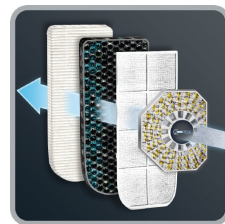

*

MAXIMÁLNÍ VÝKON A DLOUHODOBÁ ÚČINNOST

Díky jedinečnému a patentovanému filtru NanoCaptur trvale likviduje formaldehyd*, neškodlivější znečišťující látku ovzduší v interiérech. Klasické filtrační technologie formaldehyd pouze zachycují a mohou ho po nasycení filtru až 100% uvolnit zpět do místnosti.

Intense Pure Air je vysoce výkonná čistička vzduchu vyznačující se extrémně tichým chodem a naprostou ochranou, která zachytí až 99,95% znečištění v interiéru. Čtyři úrovně filtrace chrání celou rodinu před širokou řadou znečišťujících látek. Její unikátní patentovaná technologie NanoCaptur neustále pracuje na likvidaci formaldehydu* a zajišťuje tak bezpečnější a zdravější prostředí.

VÝHODY PRODUKTU

Vysoce výkonná filtrace

Díky čtyřem úrovním filtrace filtruje až 99,95 % nejmenějších částic. Každá úroveň je speciálně vytvořena pro určitý druh znečišťujících látek: 1 - předfiltr zachycuje největší částice (prach, lidské a zvířecí chlupy apod.) 2 - aktivní uhlíkový filtr zachycuje pachy, plyny a těkavé organické látky. 3 - HEPA filtr zachycuje 99.95 % nejmenějších částic (plísň, roztoče, pyl, jemné částice do 2,5 mikrometrů v průměru, bakterie, viry, odumřelé buňky zvířat,...) 4 - Unikátní patentovaný filtr NanoCaptur trvale likviduje formaldehyd*, neškodlivější znečišťující látku ovzduší v interiérech.

Inteligentní filtrace

Čistička Intense Pure Air je vybavena dvěma čidly znečištění, čidlem částic a čidlem plynů, které měří množství znečištění v domácnosti. V závislosti na zjištěné úrovni znečištění mění ukazatel kvality ovzduší barvu a rychlost filtrace se automaticky nastaví tak, aby zajistila optimální kvalitu vzduchu.