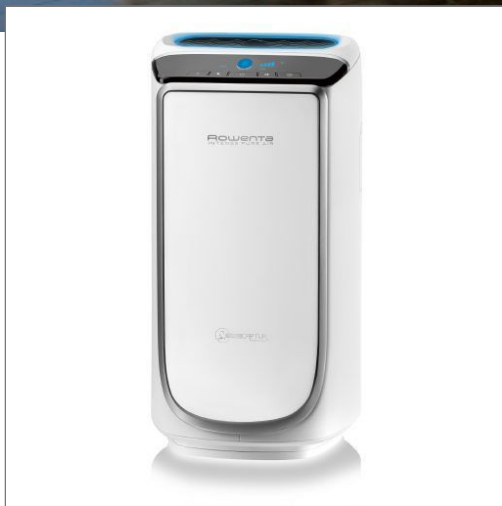

Rowenta®

INTENSE PURE AIR

INTENSE PURE AIR

Rowenta PU4020F0 Intense Pure Air, čistička vzduchu se senzory znečištění PU4020F0

Čistý vzduch pro zdravější život! Jediná čistička, která odfiltruje až 99,95% znečištění a trvale likviduje formaldehyd!

*

MAXIMÁLNÍ VÝKON A DLOUHODOBÁ ÚČINNOST

Díky jedinečnému a patentovanému filtru NanoCaptur trvale likviduje formaldehyd*, neškodlivější znečišťující látku ovzduší v interiérech. Klasické filtrační technologie formaldehyd pouze zachycují a mohou ho po nasycení filtru až 100% uvolnit zpět do místnosti.

Intense Pure Air je vysoce výkonná čistička vzduchu vyznačující se extrémně tichým chodem a naprostou ochranou, která zachytí až 99,95% znečištění v interiéru. Čtyři úrovně filtrace chrání celou rodinu před širokou řadou znečišťujících látek. Její unikátní patentovaná technologie NanoCaptur neustále pracuje na likvidaci formaldehydu* a zajišťuje tak bezpečnější a zdravější prostředí.

Inteligentní filtrace

Čistička Intense Pure Air je vybavena dvěma čidly znečištění, čidlem částic a čidlem plynů, které měří množství znečištění v domácnosti. V závislosti na zjištěné úrovni znečištění mění ukazatel kvality ovzduší barvu a rychlost filtrace se automaticky nastaví tak, aby zajistila optimální kvalitu vzduchu.