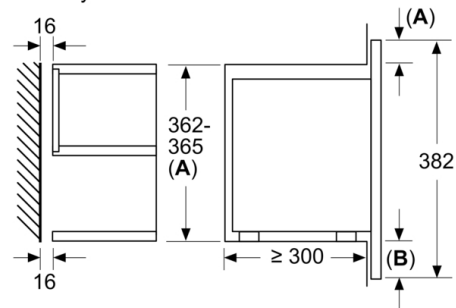

Rozměry

- rozměry spotřebiče (V x Š x H): 382 mm x 594 mm x 318 mm
- rozměry niky (V x Š x H): 362 mm - 382 mm x 560 mm - 568 mm x 300 mm
- „potřebné rozměry naleznete v instalačních materiálech“

Serie 8, Vestavná mikrovlnná trouba, Nerez BFR634GS1

rozměry v mm

A: zadní stěna volná

rozměry v mm

A: přesah nahoře:
výklenek 362: 6 mm
výklenek 365: 3 mm
B: přesah dole: 14 mm

rozměry v mm