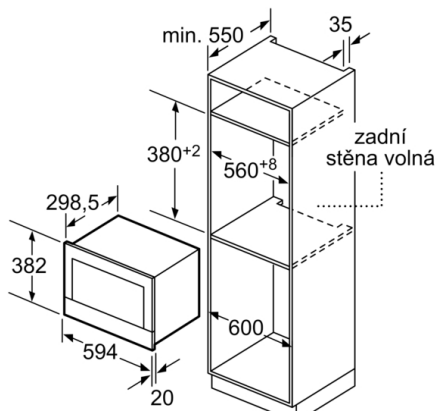

Rozměry

- rozměry spotřebiče (V x Š x H): 382 mm x 594 mm x 318 mm
- rozměry niky (V x Š x H): 362 mm - 382 mm x 560 mm - 568 mm x 300 mm
- „potřebné rozměry naleznete v instalačních materiálech“

Serie 8, Vestavná mikrovlnná trouba, Nerez BFR634GS1

rozměry v mm

A: zadní stěna volná

rozměry v mm

A: přesah nahoře:
výklenek 362: 6 mm
výklenek 365: 3 mm
B: přesah dole: 14 mm

rozměry v mm