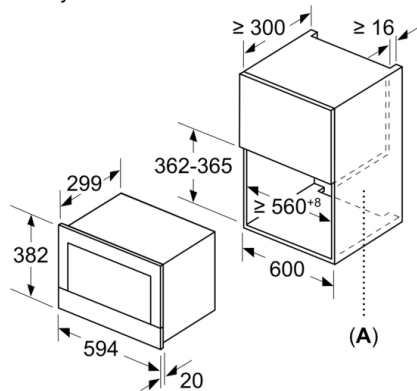

Serie 8, Vestavná mikrovlnná trouba, Nerez BFR634GS1

rozměry v mm