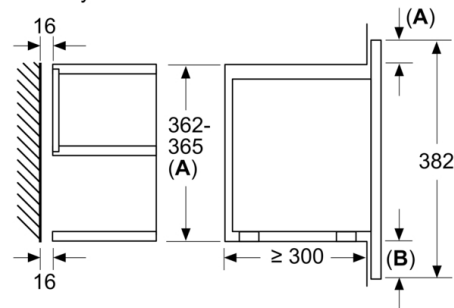

Rozměry

- rozměry spotřebiče (V x Š x H): 382 mm x 594 mm x 318 mm
- rozměry niky (V x Š x H): 362 mm - 382 mm x 560 mm - 568 mm x 300 mm
- „potřebné rozměry naleznete v instalačních materiálech“

Serie 8, Vestavná mikrovlnná trouba, Nerez BFL634GS1

rozměry v mm

A: zadní stěna volná

rozměry v mm

A: přesah nahoře:
výklenek 362: 6 mm
výklenek 365: 3 mm
B: přesah dole: 14 mm

rozměry v mm