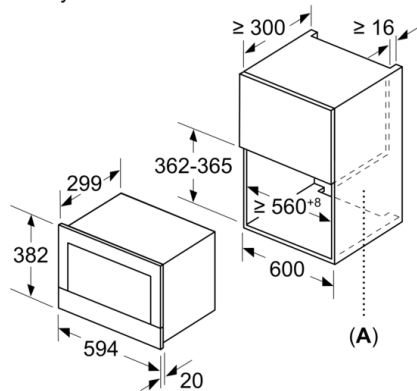

Serie 8, Vestavná mikrovlnná trouba, Nerez BFL634GS1

rozměry v mm