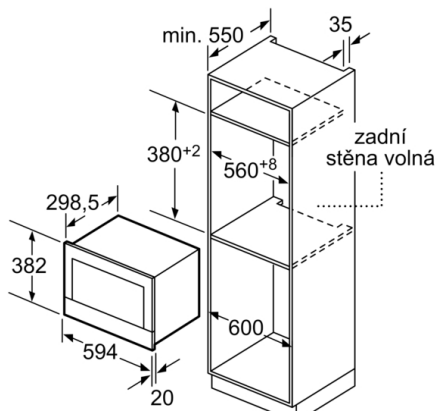

Rozměry

- rozměry spotřebiče (V x Š x H): 382 mm x 594 mm x 318 mm
- rozměry niky (V x Š x H): 362 mm - 382 mm x 560 mm - 568 mm x 300 mm
- „potřebné rozměry naleznete v instalačních materiálech“

Serie 8, Vestavná mikrovlnná trouba, Nerez BFL634GS1

rozměry v mm

A: zadní stěna volná

rozměry v mm

A: přesah nahoře:
výklenek 362: 6 mm
výklenek 365: 3 mm
B: přesah dole: 14 mm

rozměry v mm