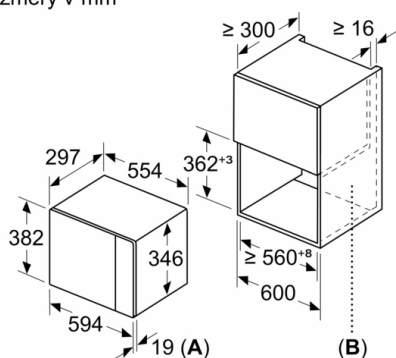

Vestavná mikrovlnná trouba do niky o výšce 38cm: v ní můžete své jídlo extra rychle rozmrazit, ohřát a perfektně připravit.

Rozměry

- rozměry spotřebiče (V x Š x H): 382 mm x 594 mm x 317 mm
- rozměry niky (V x Š x H): 362 mm - 365 mm x 560 mm - 568 mm x 300 mm
- „potřebné rozměry naleznete v instalačních materiálech“

Příslušenství

- 1 x otočný talíř

Bezpečnost a energetická náročnost

- bezpečnostní vypínání spínač kontaktu dveří
- chladicí ventilátor

Technické informace

- délka přívodního kabelu: 130 cm
- celkový příkon elektro: 1.27 kW
- napětí: 220 - 230 V
- vestavný spotřebič do horní skříňky o šířce 60 cm s hloubkou min. 30 cm, pro vestavbu do vysoké skříňky o šířce 60 cm

Serie 6, Vestavná mikrovlnná trouba BFL524MS0

Mikrovlnná trouba
Vestavba do rohu

Rozměry v mm

rozměry v mm

rozměry v mm

* 20 mm pro kovovou
čelní stranu

rozměry v mm

rozměry v mm

A: 20 mm pro kovovou čelní stranu
B: zadní stěna volná