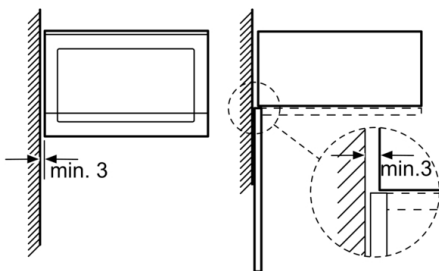

Vestavná mikrovlnná trouba do niky o výšce 38cm: v ní můžete své jídlo extra rychle rozmrazit, ohřát a perfektně připravit.

Rozměry

- rozměry spotřebiče (V x Š x H): 382 mm x 594 mm x 317 mm
- rozměry niky (V x Š x H): 362 mm - 365 mm x 560 mm - 568 mm x 300 mm
- „potřebné rozměry naleznete v instalačních materiálech“

Příslušenství

- 1 x otočný talíř

Bezpečnost a energetická náročnost

- bezpečnostní vypínání spínač kontaktu dveří
- chladicí ventilátor

Technické informace

- délka přívodního kabelu: 130 cm
- celkový příkon elektro: 1.27 kW
- napětí: 220 - 230 V
- vestavný spotřebič do horní skříňky o šířce 60 cm s hloubkou min. 30 cm, pro vestavbu do vysoké skříňky o šířce 60 cm

Serie 6, Vestavná mikrovlnná trouba BFL524MS0

Mikrovlnná trouba
Vestavba do rohu

Rozměry v mm

rozměry v mm

rozměry v mm

* 20 mm pro kovovou
čelní stranu

rozměry v mm

rozměry v mm