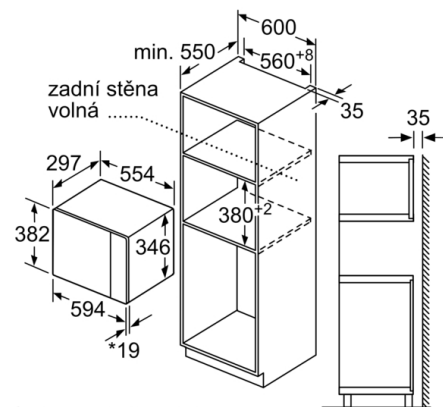

Vestavná mikrovlnná trouba do niky o výšce 38cm: v ní můžete své jídlo extra rychle rozmrazit, ohřát a perfektně připravit.

Rozměry

- rozměry spotřebiče (V x Š x H): 382 mm x 594 mm x 317 mm
- rozměry niky (V x Š x H): 362 mm - 365 mm x 560 mm - 568 mm x 300 mm
- „potřebné rozměry naleznete v instalačních materiálech“

Příslušenství

- 1 x otočný talíř

Bezpečnost a energetická náročnost

- bezpečnostní vypínání spínač kontaktu dveří
- chladicí ventilátor

Technické informace

- délka přívodního kabelu: 130 cm
- celkový příkon elektro: 1.27 kW
- napětí: 220 - 230 V
- vestavný spotřebič do horní skříňky o šířce 60 cm s hloubkou min. 30 cm, pro vestavbu do vysoké skříňky o šířce 60 cm

Serie 6, Vestavná mikrovlnná trouba BFL524MS0

Mikrovlnná trouba
Vestavba do rohu

Rozměry v mm

rozměry v mm

rozměry v mm

* 20 mm pro kovovou
čelní stranu

rozměry v mm

rozměry v mm

A: 20 mm pro kovovou čelní stranu
B: zadní stěna volná