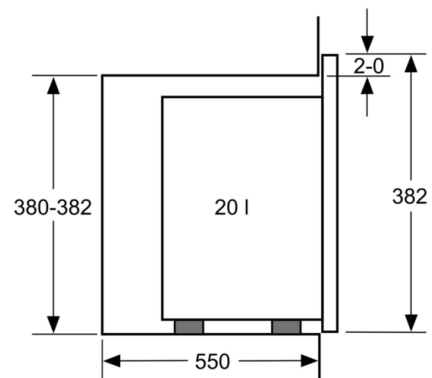

Vestavná mikrovlnná trouba do niky o výšce 38cm: v ní můžete své jídlo extra rychle rozmrazit, ohřát a perfektně připravit.

Rozměry

- rozměry spotřebiče (V x Š x H): 382 mm x 594 mm x 317 mm
- rozměry niky (V x Š x H): 362 mm - 365 mm x 560 mm - 568 mm x 300 mm
- „potřebné rozměry naleznete v instalačních materiálech“

Příslušenství

- 1 x otočný talíř

Bezpečnost a energetická náročnost

- bezpečnostní vypínání spínač kontaktu dveří
- chladicí ventilátor

Technické informace

- délka přívodního kabelu: 130 cm
- celkový příkon elektro: 1.27 kW
- napětí: 220 - 230 V
- vestavný spotřebič do horní skříňky o šířce 60 cm s hloubkou min. 30 cm, pro vestavbu do vysoké skříňky o šířce 60 cm

Serie 6, Vestavná mikrovlnná trouba BFL524MS0

Mikrovlnná trouba
Vestavba do rohu

Rozměry v mm

rozměry v mm

rozměry v mm

* 20 mm pro kovovou
čelní stranu

rozměry v mm

rozměry v mm

A: 20 mm pro kovovou čelní stranu
B: zadní stěna volná