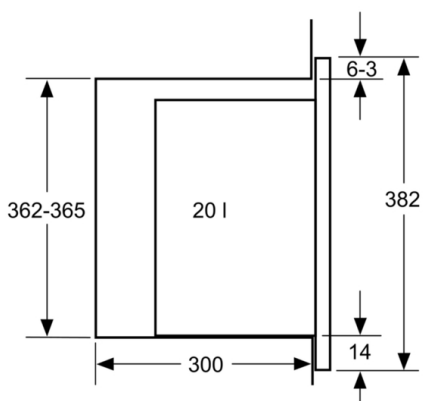

Vestavná mikrovlnná trouba do niky o výšce 38cm: v ní můžete své jídlo extra rychle rozmrazit, ohřát a perfektně připravit.

Rozměry

- rozměry spotřebiče (V x Š x H): 382 mm x 594 mm x 317 mm
- rozměry niky (V x Š x H): 362 mm - 365 mm x 560 mm - 568 mm x 300 mm
- „potřebné rozměry naleznete v instalačních materiálech“

Příslušenství

- 1 x otočný talíř

Bezpečnost a energetická náročnost

- bezpečnostní vypínání spínač kontaktu dveří
- chladicí ventilátor

Technické informace

- délka přívodního kabelu: 130 cm
- celkový příkon elektro: 1.27 kW
- napětí: 220 - 230 V
- vestavný spotřebič do horní skříňky o šířce 60 cm s hloubkou min. 30 cm, pro vestavbu do vysoké skříňky o šířce 60 cm

Serie 6, Vestavná mikrovlnná trouba BFL524MS0

Mikrovlnná trouba
Vestavba do rohu

Rozměry v mm

rozměry v mm

rozměry v mm

* 20 mm pro kovovou
čelní stranu

rozměry v mm

rozměry v mm

A: 20 mm pro kovovou čelní stranu
B: zadní stěna volná