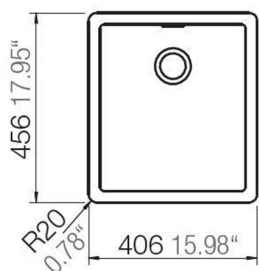

SCHOCK

HANDMADE IN GERMANY

Dřez GREENWICH N-100S Magma (horní uložení)

Výrobce: Schock

Kód EAN: 4014949671265

Popis

- 15 let záruka
- Typ uložení: horní
- Typ povrchu / materiál: CRISTADUR®
- Barevné provedení: Magma
- Šířka skříňky: 50cm
- Vnitřní rozměr dřezu: 350 × 400 × 200mm
- Orientace dřezu: pevně daná
- Výřez pro horní uložení: 392 × 442mm