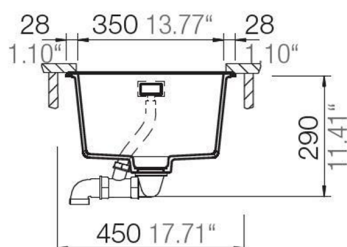

SCHOCK

HANDMADE IN GERMANY

Dřez GREENWICH N-100S Magma (horní uložení)

Výrobce: Schock

Kód EAN: 4014949671265

Popis

- 15 let záruka
- Typ uložení: horní
- Typ povrchu / materiál: CRISTADUR®
- Barevné provedení: Magma
- Šířka skříňky: 50cm
- Vnitřní rozměr dřezu: 350 × 400 × 200mm
- Orientace dřezu: pevně daná
- Výřez pro horní uložení: 392 × 442mm