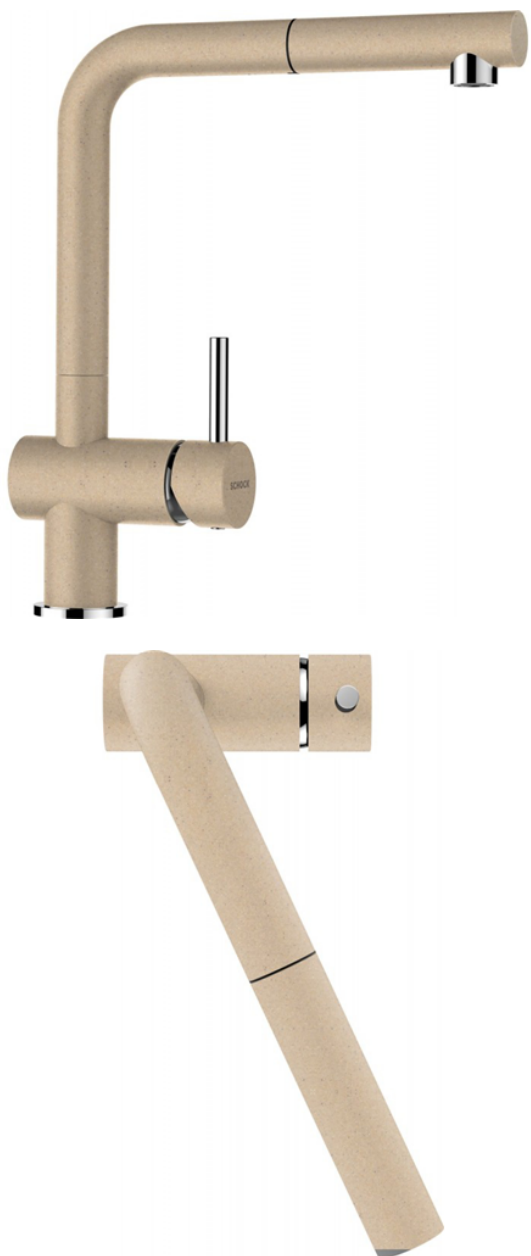

SCHOCK

HANDMADE IN GERMANY

Baterie dřezu Epos Moonstone vytahovací

Výrobce: Schock
Kód EAN: 4014949623974

Popis

- 5 let záruka
- Barevné provedení: Moonstone
- Připojovací hadička: 450mm
- Úhel otáčení: 180 °
- Výška baterie: 274mm
- Barevné varianty práškovou metodou
- Funkce úspory vody
- Zpětná klapka
- Vytahovací koncovka

Technologie

Efektivnější práce

Vysoká poloha
ramínka

5 let záruky na baterie

Příslušenství v ceně

RP - Recyklační poplatek

DMOC	5 740,00 Kč
RP	0,00 Kč