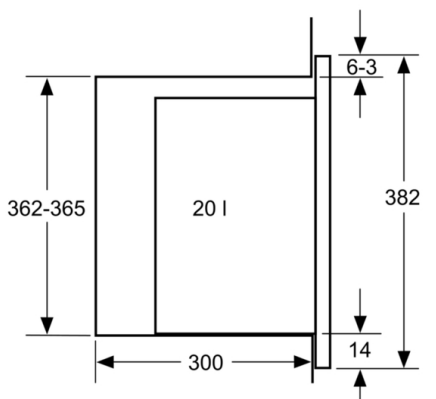

**Vestavná mikrovlnná trouba do niky o výšce
38cm: v ní můžete své jídlo extra rychle
rozmrazit, ohřát a perfektně připravit.**

Rozměry

- rozměry spotřebiče (V x Š x H): 382 mm x 594 mm x 317 mm
- rozměry niky (V x Š x H): 362 mm - 365 mm x 560 mm - 568 mm x 300 mm
- „potřebné rozměry naleznete v instalačních materiálech“

Příslušenství

- 1 x otočný talíř

Bezpečnost a energetická náročnost

- bezpečnostní vypínání spínač kontaktu dveří
- chladicí ventilátor

Technické informace

- délka přívodního kabelu: 130 cm
- celkový příkon elektro: 1.27 kW
- napětí: 220 - 230 V
- vestavný spotřebič do horní skříňky o šířce 60 cm s hloubkou min. 30 cm, pro vestavbu do vysoké skříňky o šířce 60 cm

Serie 4, Vestavná mikrovlnná trouba BFL523MS0

Mikrovlnná trouba
Vestavba do rohu

Rozměry v mm

rozměry v mm

rozměry v mm

* 20 mm pro kovovou
čelní stranu

rozměry v mm

rozměry v mm

A: 20 mm pro kovovou čelní stranu
B: zadní stěna volná