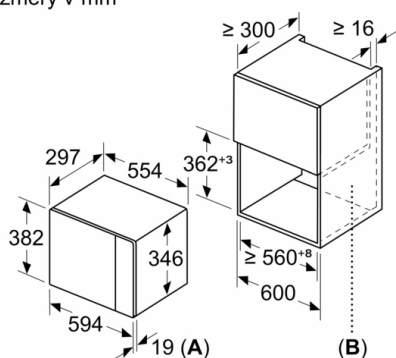

**Vestavná mikrovlnná trouba do niky o výšce
38cm: v ní můžete své jídlo extra rychle
rozmrazit, ohřát a perfektně připravit.**

Rozměry

- rozměry spotřebiče (V x Š x H): 382 mm x 594 mm x 317 mm
- rozměry niky (V x Š x H): 362 mm - 365 mm x 560 mm - 568 mm x 300 mm
- „potřebné rozměry naleznete v instalačních materiálech“

Příslušenství

- 1 x otočný talíř

Bezpečnost a energetická náročnost

- bezpečnostní vypínání spínač kontaktu dveří
- chladicí ventilátor

Technické informace

- délka přívodního kabelu: 130 cm
- celkový příkon elektro: 1.27 kW
- napětí: 220 - 230 V
- vestavný spotřebič do horní skříňky o šířce 60 cm s hloubkou min. 30 cm, pro vestavbu do vysoké skříňky o šířce 60 cm

Serie 4, Vestavná mikrovlnná trouba BFL523MS0

Mikrovlnná trouba
Vestavba do rohu

Rozměry v mm

rozměry v mm

rozměry v mm

* 20 mm pro kovovou
čelní stranu

rozměry v mm

rozměry v mm

A: 20 mm pro kovovou čelní stranu
B: zadní stěna volná