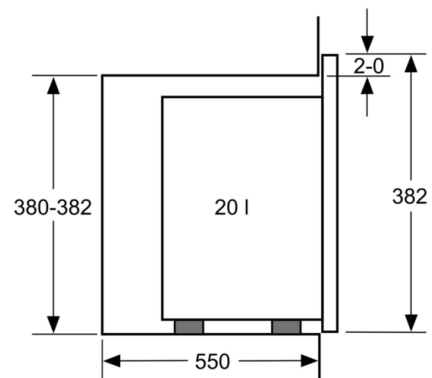

**Vestavná mikrovlnná trouba do niky o výšce
38cm: v ní můžete své jídlo extra rychle
rozmrazit, ohřát a perfektně připravit.**

Rozměry

- rozměry spotřebiče (V x Š x H): 382 mm x 594 mm x 317 mm
- rozměry niky (V x Š x H): 362 mm - 365 mm x 560 mm - 568 mm x 300 mm
- „potřebné rozměry naleznete v instalačních materiálech“

Příslušenství

- 1 x otočný talíř

Bezpečnost a energetická náročnost

- bezpečnostní vypínání spínač kontaktu dveří
- chladicí ventilátor

Technické informace

- délka přívodního kabelu: 130 cm
- celkový příkon elektro: 1.27 kW
- napětí: 220 - 230 V
- vestavný spotřebič do horní skříňky o šířce 60 cm s hloubkou min. 30 cm, pro vestavbu do vysoké skříňky o šířce 60 cm

Serie 4, Vestavná mikrovlnná trouba BFL523MS0

Mikrovlnná trouba
Vestavba do rohu

Rozměry v mm

rozměry v mm

rozměry v mm

* 20 mm pro kovovou
čelní stranu

rozměry v mm

rozměry v mm

A: 20 mm pro kovovou čelní stranu
B: zadní stěna volná