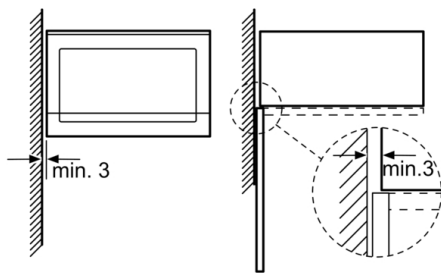

**Vestavná mikrovlnná trouba do niky o výšce
38cm: v ní můžete své jídlo extra rychle
rozmrazit, ohřát a perfektně připravit.**

Rozměry

- rozměry spotřebiče (V x Š x H): 382 mm x 594 mm x 317 mm
- rozměry niky (V x Š x H): 362 mm - 365 mm x 560 mm - 568 mm x 300 mm
- „potřebné rozměry naleznete v instalačních materiálech“

Příslušenství

- 1 x otočný talíř

Bezpečnost a energetická náročnost

- bezpečnostní vypínání spínač kontaktu dveří
- chladicí ventilátor

Technické informace

- délka přívodního kabelu: 130 cm
- celkový příkon elektro: 1.27 kW
- napětí: 220 - 230 V
- vestavný spotřebič do horní skříňky o šířce 60 cm s hloubkou min. 30 cm, pro vestavbu do vysoké skříňky o šířce 60 cm

Serie 4, Vestavná mikrovlnná trouba BFL523MS0

Mikrovlnná trouba
Vestavba do rohu

Rozměry v mm

rozměry v mm

rozměry v mm

* 20 mm pro kovovou
čelní stranu

rozměry v mm

rozměry v mm