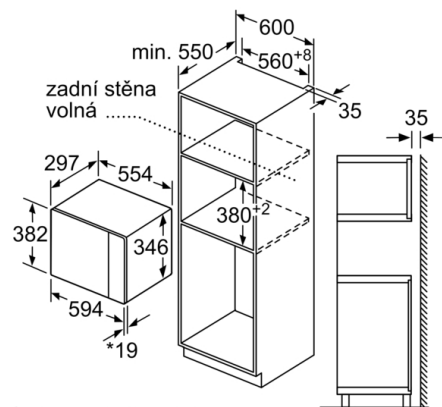

**Vestavná mikrovlnná trouba do niky o výšce
38cm: v ní můžete své jídlo extra rychle
rozmrazit, ohřát a perfektně připravit.**

Rozměry

- rozměry spotřebiče (V x Š x H): 382 mm x 594 mm x 317 mm
- rozměry niky (V x Š x H): 362 mm - 365 mm x 560 mm - 568 mm x 300 mm
- „potřebné rozměry naleznete v instalačních materiálech“

Příslušenství

- 1 x otočný talíř

Bezpečnost a energetická náročnost

- bezpečnostní vypínání spínač kontaktu dveří
- chladicí ventilátor

Technické informace

- délka přívodního kabelu: 130 cm
- celkový příkon elektro: 1.27 kW
- napětí: 220 - 230 V
- vestavný spotřebič do horní skříňky o šířce 60 cm s hloubkou min. 30 cm, pro vestavbu do vysoké skříňky o šířce 60 cm

Serie 4, Vestavná mikrovlnná trouba BFL523MS0

Mikrovlnná trouba
Vestavba do rohu

Rozměry v mm

rozměry v mm

rozměry v mm

* 20 mm pro kovovou
čelní stranu

rozměry v mm

rozměry v mm

A: 20 mm pro kovovou čelní stranu
B: zadní stěna volná