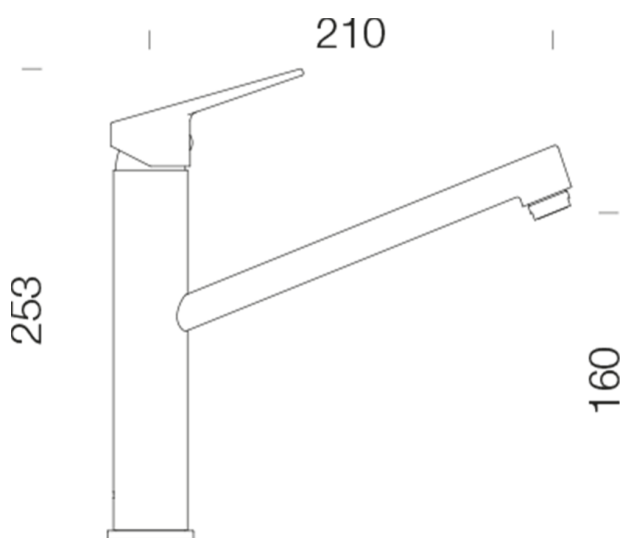

RP - Recyklační poplatek

DMOC	3 700,00 Kč
RP	0,00 Kč