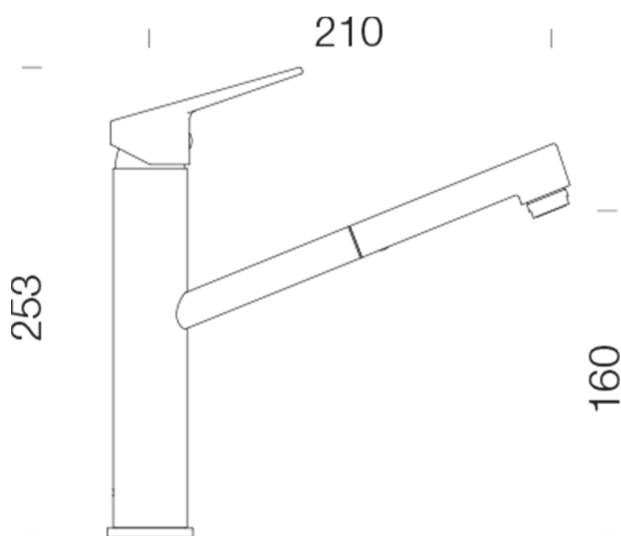

RP - Recyklační poplatek

DMOC	4 230,00 Kč
RP	0,00 Kč