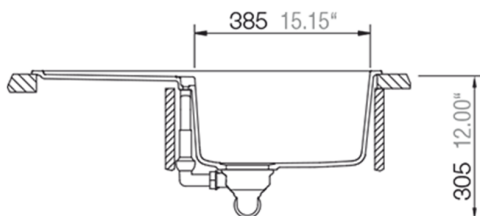

Dřez MONO D-100 Bronze (spodní uložení)

Výrobce: Schock

Kód EAN: 4014949677885

Popis

- 15 let záruka
- Typ povrchu / materiál: CRISTADUR®
- Typ uložení: spodní
- Barevné provedení: Bronze
- Šířka skříňky: 50cm
- Vnitřní rozměr dřezu: 385 × 440 × 195mm
- Orientace dřezu: oboustranný
- Výřez pro spodní uložení: 749 × 494mm
- Tloušťka pracovní desky při podstavení myčky: 27mm

Technologie

CRISTADUR®

Příslušenství v ceně

Barevná stálost

Zdravotní
nezávadnost

Oceňovaný design

Odolnost vůči nárazům

RP - Recyklační poplatek

DMOC	11 890,00 Kč
RP	0,00 Kč