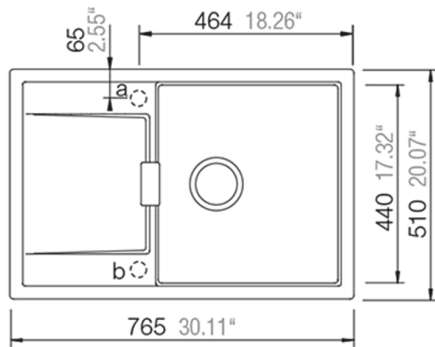

Dřez MONO D-100 Bronze (spodní uložení)

Výrobce: Schock

Kód EAN: 4014949677885

Popis

- 15 let záruka
- Typ povrchu / materiál: CRISTADUR®
- Typ uložení: spodní
- Barevné provedení: Bronze
- Šířka skříňky: 50cm
- Vnitřní rozměr dřezu: 385 × 440 × 195mm
- Orientace dřezu: oboustranný
- Výřez pro spodní uložení: 749 × 494mm
- Tloušťka pracovní desky při podstavení myčky: 27mm

Technologie

CRISTADUR®

Příslušenství v ceně

Barevná stálost

Zdravotní
nezávadnost

Oceňovaný design

Odolnost vůči nárazům

RP - Recyklační poplatek

DMOC	11 890,00 Kč
RP	0,00 Kč