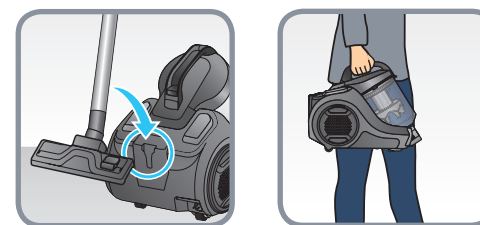

2.

* EN Depending on model / FR Selon modèle / DE Je nach Modell / NL Afhankelijk van het model / IT Secondo i modelli / ES Según modelo / PT Consoante o modelo / EL ανάλογα με το μοντέλο / TR Modele göre / AR حسب الموديل / FA بسته به مدل / RU В зависимости от модели / UK Залежно від моделі / HK 視型號而定 / TH ตามรุ่น / MS Bergantung kepada model / VI Theo mẫu / KO 모델에 따라 다름 / PL W zależności od typu / CS Podle modelu / HU Modelltől függően / SK V závislosti od modelu / RO Ovisno o modelu / BG в зависимост от модела / SR U zavisnosti od modela / HR Ovisno o modelu / BS Ovisno o modelu / SL Ovisno od modela / ET Sõltuvalt mudelist / LV Atbilstoši modelim / LT Pagal modelį

3.

4.

5.

6.

EN	User's guide	VI	Hướng dẫn dành cho người sử dụng
FR	Guide de l'utilisateur	KO	사용자 가이드
DE	Bedienungsanleitung	PL	Instrukcja obsługi
NL	Gebruiksaanwijzing	CS	Návod k použití
IT	Manuale d'uso	HU	Használati útmutató
ES	Guía del usuario	SK	Používateľská príručka
PT	Guia del usuario	RO	Ghidul utilizatorului
EL	Οδηγός χρήσης	BG	Ръководство на потребителя
TR	Kullanım kılavuzu	SR	Uputstvo za upotrebu
AR	دليل الإستعمال	HR	Upute za uporabu
FA	راهنمای کاربر	BS	Upute za upotrebu
RU	Руководство пользователя	SL	Navodila za uporabnika
UK	Посібник користувача	ET	Kasutusjuhend
HK	使用指南	LV	Lieto šanas pamācība
TH	คู่มือสำหรับผู้ใช้งาน	LT	Naudojotojo vadovas
MS	Panduan pengguna		

www.rowenta.com - www.tefal.com - www.moulinex.com - www.samurai.com.com - www.obhordica.com

SWIFT POWER CYCLONIC