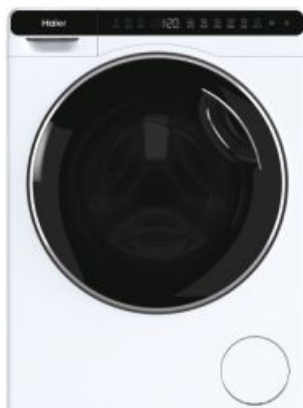

## Pračky s předním plněním

HW50-BP12307-S