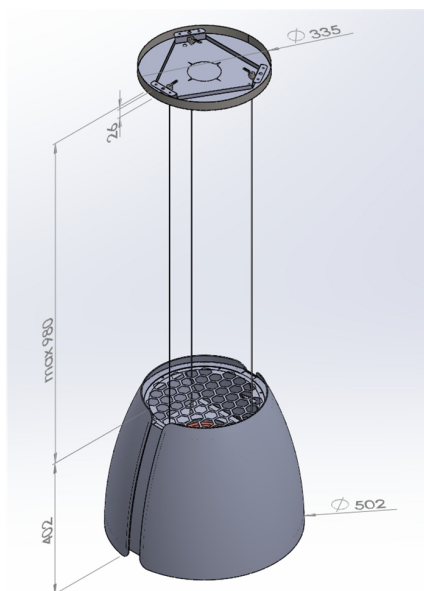

Odsavač ostrůvkový Miss W Glossy Black (CDW5001C)

Výrobce: Ciarko Design

Kód EAN: 5902429924699

Popis

- Barevné provedení: černý lesklý polykarbonát
- Průměr 50 cm
- Úsporná energetická třída A
- Tichý, výkonný a spolehlivý invertorový motor
- Bezdotykové ovládání gesty rukou + dálkový ovladač
- 3 stupně intenzity odsávání
- Výkon odtahu: 100 - 320 m³/h
- Hlučnost odtahu: 44 - 61 dB(A)
- Roční spotřeba energie 17,1 kWh/a
- LED panel s regulací teploty světla
- Rozměry (V x Š): 402 x 502 mm, výška v zavěšeném stavu max. 1400 mm

Technologie

Ovládání gesty rukou

Invertorový motor

LED osvětlení s regulací teploty světla

Časovač (odložené vypnutí)

Dálkové ovládání

Recirkulace