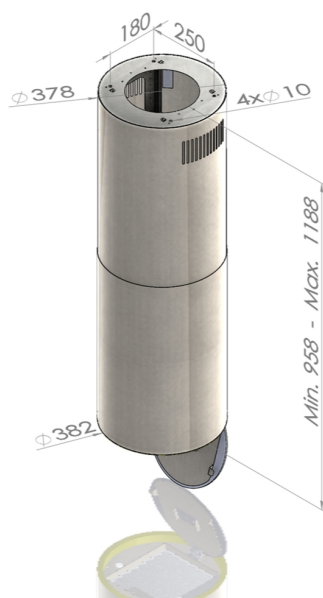

Odsavač ostrůvkový Tubus W Black (CDW3801C)

Výrobce: Ciarko Design

Kód EAN: 5902429924453

Popis

- Barevné provedení: černý matný kov
- Průměr tubusu odsavače: 38,2 cm
- Úsporná energetická třída A
- Tichý, výkonný a spolehlivý invertorový motor
- Bezdotykové ovládání gesty rukou + dálkový ovladač
- LED pásek po obvodu s regulací intenzity světla
- 4 stupně intenzity odsávání včetně BOOST
- Výkon odtahu ve standardním režimu: 130 - 390 m³/h (560 m³/h v BOOST)
- Hlučnost ve standardním režimu: 40 - 61 dB(A)
- Roční spotřeba energie 35,9 kWh/a
- Rozměry (V x Š): 958 - 1188 x 382 mm