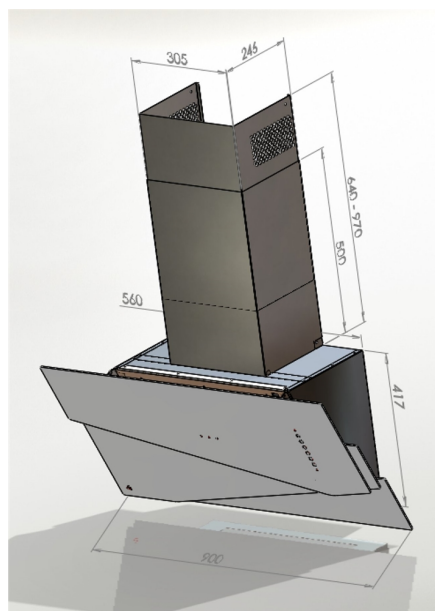

Odsavač šikmý komínový Trio Black (CDP9001CC)

Výrobce: Ciarko Design

Kód EAN: 5902429924767

Popis

- Barevné provedení: černé sklo + černý matný kov
- Šířka 90 cm
- Vysoce úsporná energetická třída A++
- Tichý, výkonný a spolehlivý inverterový motor
- Bezdotykové ovládání gesty rukou + dálkový ovladač
- 4 stupně intenzity odsávání včetně BOOST
- LED pásek s regulací teploty a intenzity světla a čidlem pohybu pro aktivaci osvětlení
- Výkon odtahu ve standardním režimu: 220 - 520 m³/h (730 m³/h v BOOST)
- Hlučnost ve standardním režimu: 45 - 62 dB(A)
- Roční spotřeba energie 31 kWh/a
- Rozměry (Š x H x V): 900 x 403 x 417 mm, výška komínu 640 - 970 mm

Technologie

Ovládání gesty rukou

Inverterový motor

LED osvětlení s regulací teploty světla

Senzor přiblížení

Boost

Časovač (odložené vypnutí)