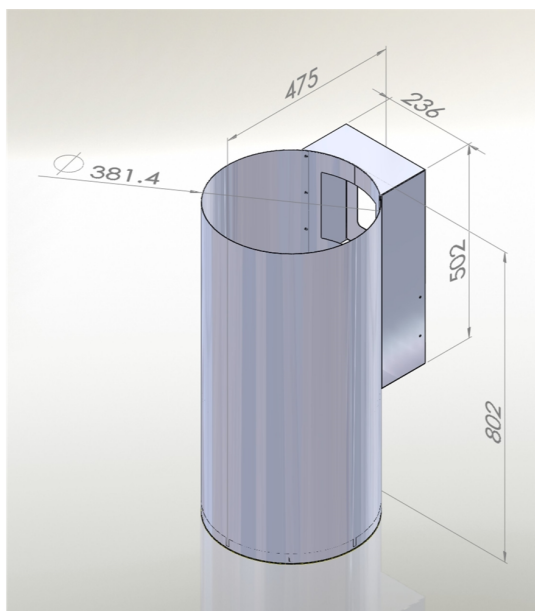

Odsavač komínový Tubus Black (CDP3801C)

Výrobce: Ciarko Design

Kód EAN: 5902429924460

Popis

- Barevné provedení: černý matný kov
- Průměr tubusu odsavače: 38,2 cm
- Úsporná energetická třída A
- Tichý, výkonný a spolehlivý invertorový motor
- Bezdotykové ovládání gesty rukou + dálkový ovladač
- LED pásek po obvodu s regulací intenzity světla
- 4 stupně intenzity odsávání včetně BOOST
- Výkon odtahu ve standardním režimu: 130 - 390 m³/h (560 m³/h v BOOST)
- Hlučnost ve standardním režimu: 40 - 61 dB(A)
- Roční spotřeba energie 35,9 kWh/a
- Rozměry (Š x V): 382 x 802 mm, hloubka s komínem 475 mm