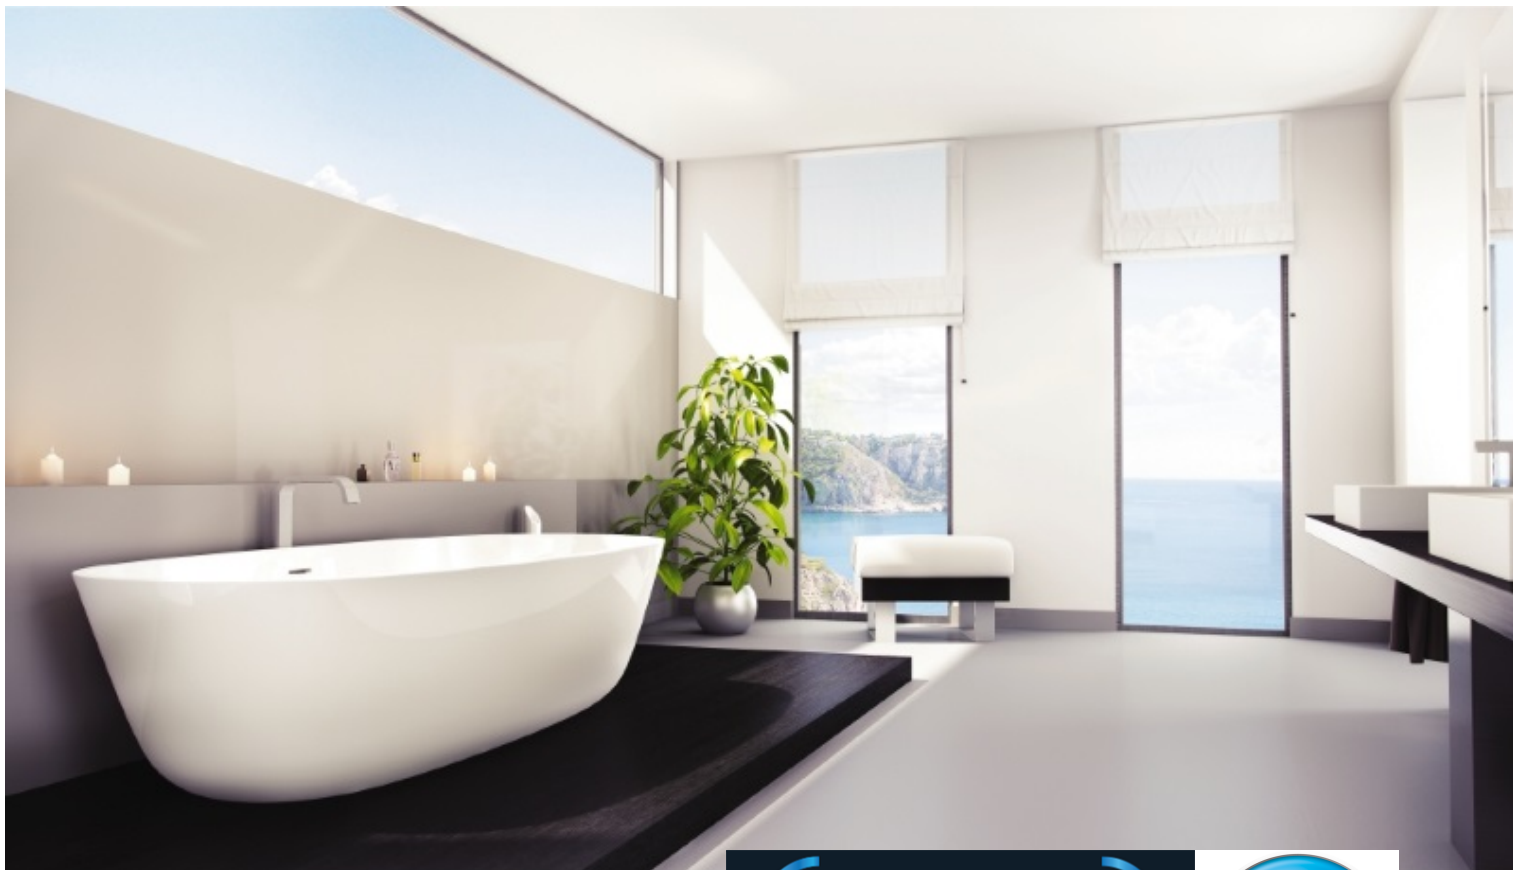

Rowenta®

EASY TOUCH EP1120F0

Epilátor Rowenta Easy Touch EP1120F0
EP1120F0

SNADNÁ CESTA K HLADKÉ POKOŽCE NA CELÉ TÝDNY, S NÁSTAVCEM PRO ZAČÁTEČNÍKY

Objevte jednoduché řešení pro dlouhodobě hladkou pokožku – s epilátorem Rowenta Easy Touch. Jeho vyspělá technologie zajišťuje snadné odstraňování chloupků a sametově hladkou pokožku až po dobu 4 týdnů. Dvourychlostní provedení, ergonomický design a příslušenství vhodné i pro začátečníky umožňují bez potíží ošetřit i nejhůře přístupná a nejcitlivější místa.