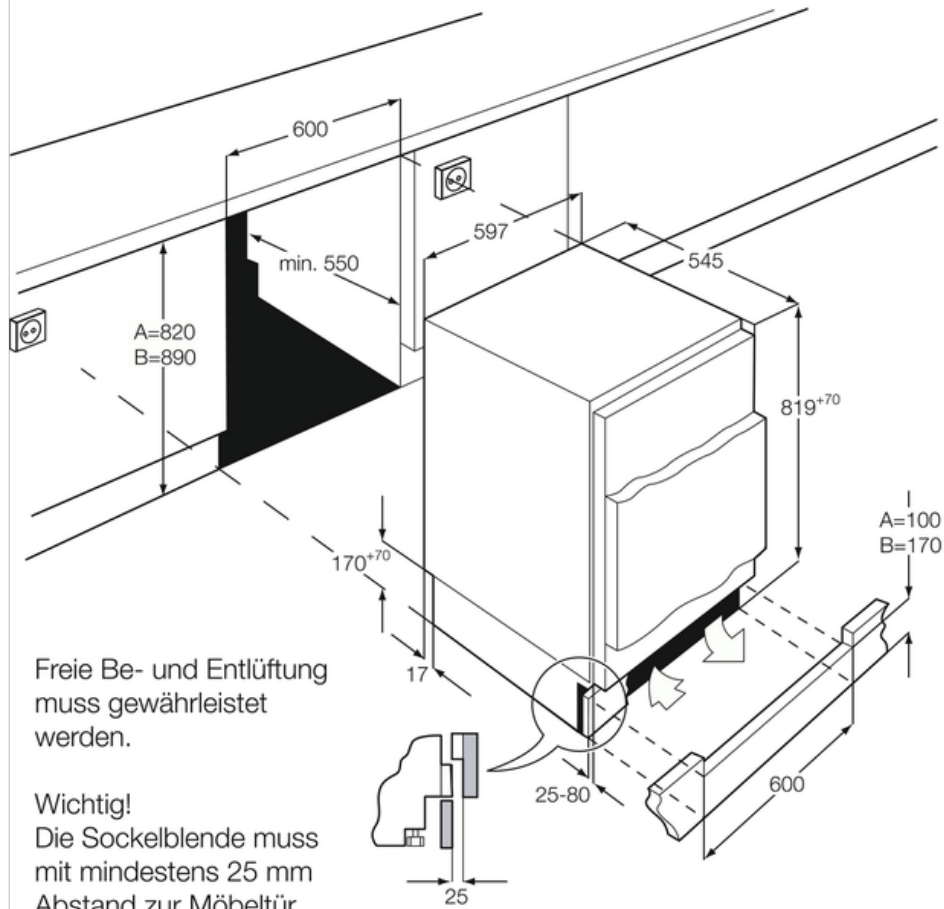

ABB68211AF Mraznička

PSGBRE090D000001

Freie Be- und Entlüftung muss gewährleistet werden.

Wichtig!
Die Sockelblende muss mit mindestens 25 mm Abstand zur Möbeltür montiert werden.